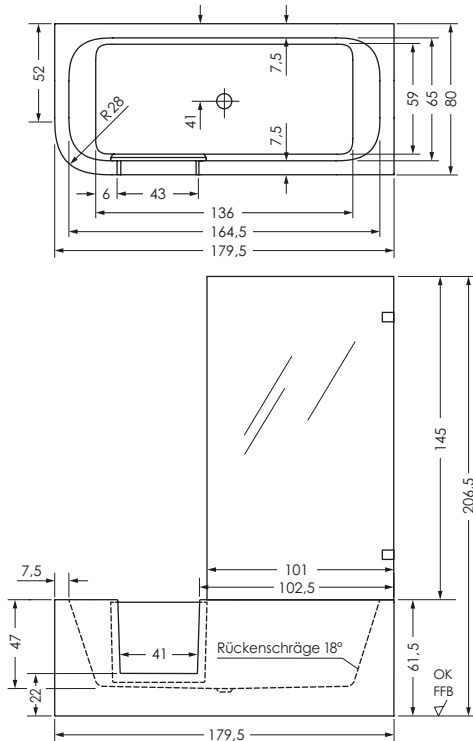

LIVORNO EASY 180 F LINKS

Maße 180 x 80 x 47 cm

Datanorm 0037628

Preisgruppe PG 5

Farbe nur in Weiß lieferbar

Wasserinhalt ca. 200 l

Bauhöhe Standard 61,5 cm

Bauhöhe

Glasabtrennung 145 cm

Glasabtrennung

2-teilig 140 cm

LIVORNO EASY 180 F RECHTS

Maße 180 x 80 x 47 cm

Datanorm 0037629

Preisgruppe PG 5

Farbe nur in Weiß lieferbar

Wasserinhalt ca. 200 l

Bauhöhe Standard 61,5 cm

Bauhöhe

Glasabtrennung 145 cm

Glasabtrennung

2-teilig 140 cm